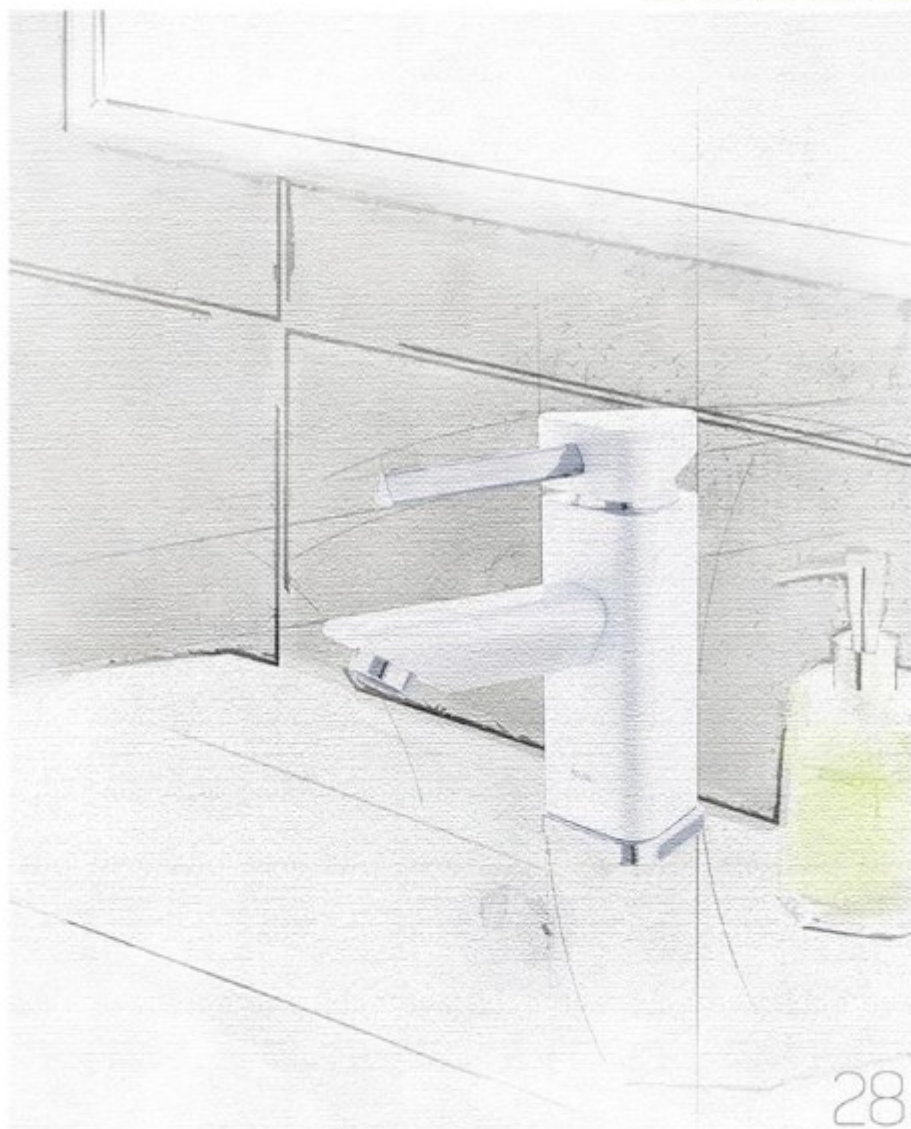

شیر ظرفشویی شامپو دوکاره برمدا
خلط المیخ مزدوجة آمریکا

4405005 - Sink Mixer

شیر ظرفشویی تکپایه برمدا
خلطه يالوعة برمدا

27

KELAR pooyair

KELAR®

Bermuda series, from 2017 - 2018 Best Collection,
inclusive Chrome and White colors.