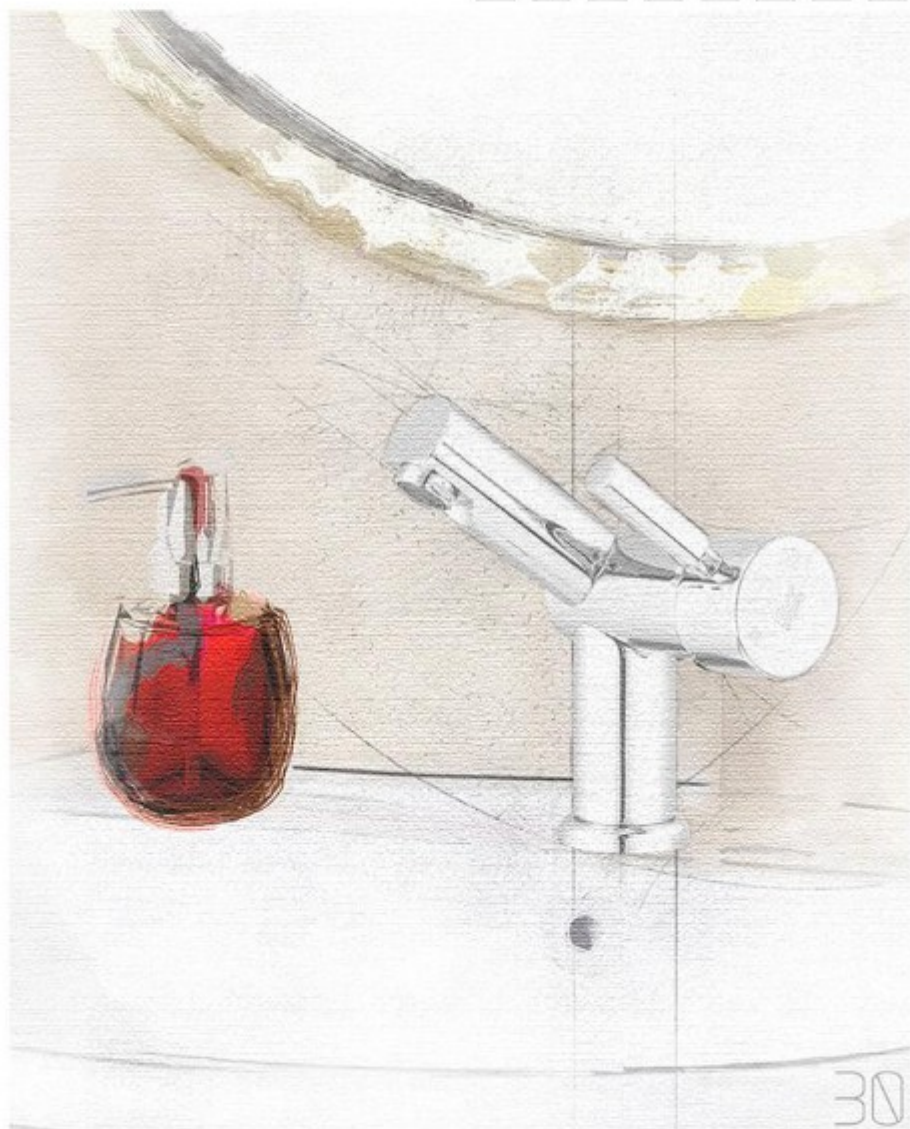

KELAR®

Abshar series,
from 2017 - 2018 Best Collection, inclusive Chrome color.

30
info@KELAR pooya.ir