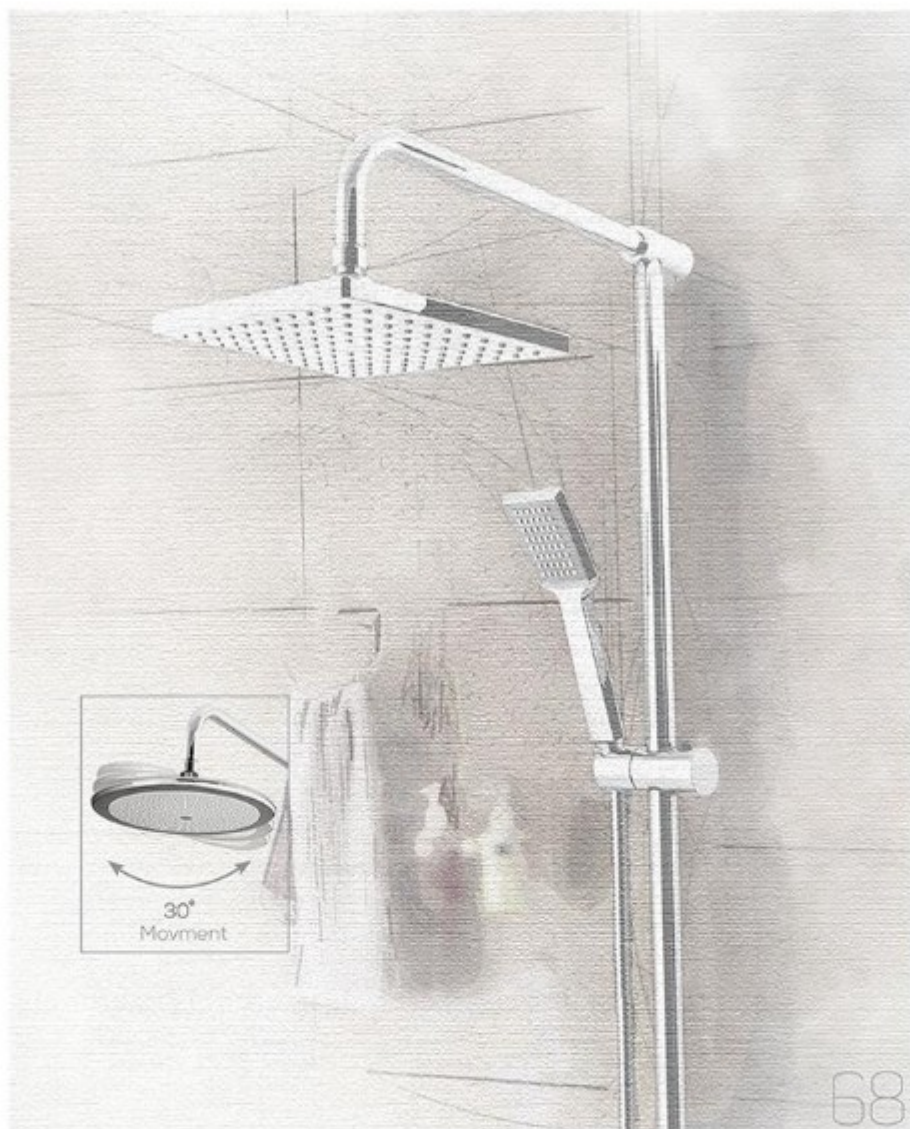

KELAR®

Shower Set / Universe collection,
from 2017 - 2018 Best Collection, inclusive Chrome and Gold colors.

68
info@KELAR pooya.ir