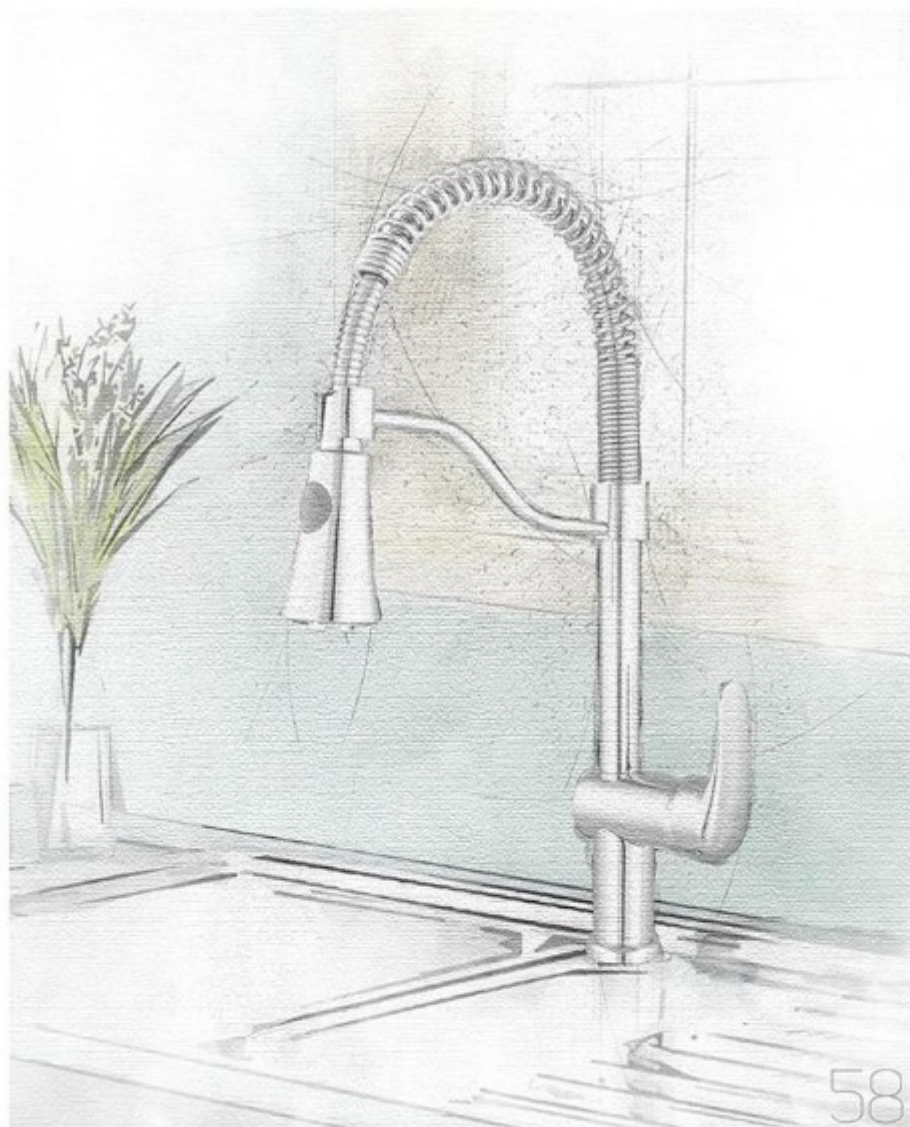

KELAR®

Sink Mixer with coiled tubing collection,
from 2017 - 2018 Best Collection, inclusive Chrome color.

58

info@KELAR pooya.ir